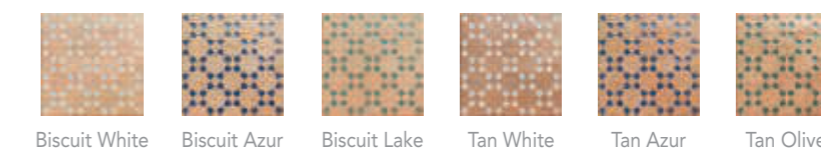

DECOR 15x15cm / 6"x6"

W25

Biscuit White

Biscuit Azur

Biscuit Lake

Tan White

Tan Azur

Tan Olive