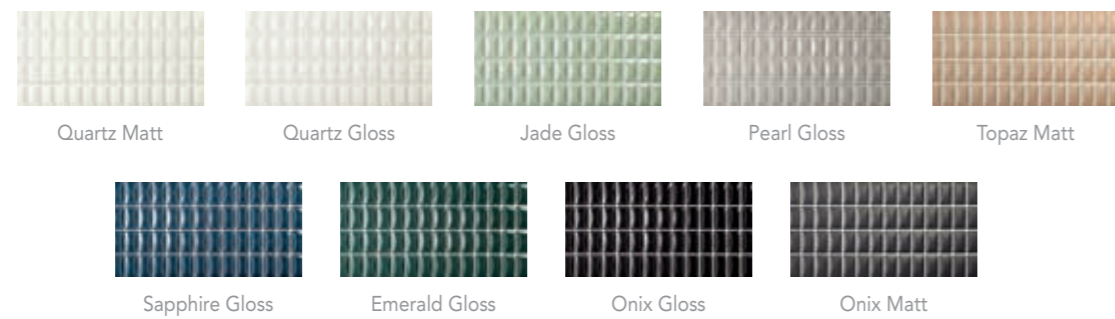

ZELLIGE HEXA *

ZELLIGE HEXA 10,8x12,4cm / 4"x5"

$ W27

HEXA ZELLIGE ROUNDED EDGE 1,1x18,8cm / 0.43"x7"

$ WS3

Available in all HEXA ZELLIGE colours
Disponible en todos los colores de HEXA ZELLIGE

3D BARS

3DB DIAMOND 12,5x25 cm / 5"x10"

$ W34

3DB BEVEL 12,5x25 cm / 5"x10"

$ W34

60° *

CHEVRON 10x52cm / 4"x20.5"

$ W21

TRAPEZIUM 10x23cm / 4"x9"

$ W21

WELLNESS *

SUKABUMI 11x11cm / 4"x9"

$ W14

MARBLE 11x11cm / 4"x9"

$ W14

AQUA S 11x11cm / 4"x9"

$ W14

AQUA M 11x22cm / 4"x9"

$ W14

AQUA DECOR 11x11cm / 4"x9"

$ W14

* Different shades randomly mixed within the box. / Diferentes tramas encajadas aleatoriamente.

* Different shades randomly mixed within the box. / Diferentes tramas encajadas aleatoriamente.
** Except Calacata (R9) / Excepto Calacata (R9).