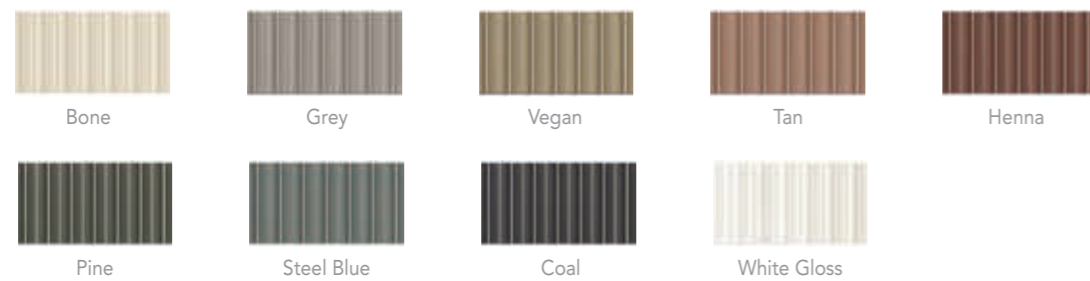

DUNE 5x40cm / 2"x16"

W26

BARS 12,5x25cm / 5"x10"

W32

FACES ROUNDED EDGE 1,1x20cm / 0.43"x7.8"

WS3

Available in all FACES colours
Disponible en todos los colores de FACES

FAYENZA *