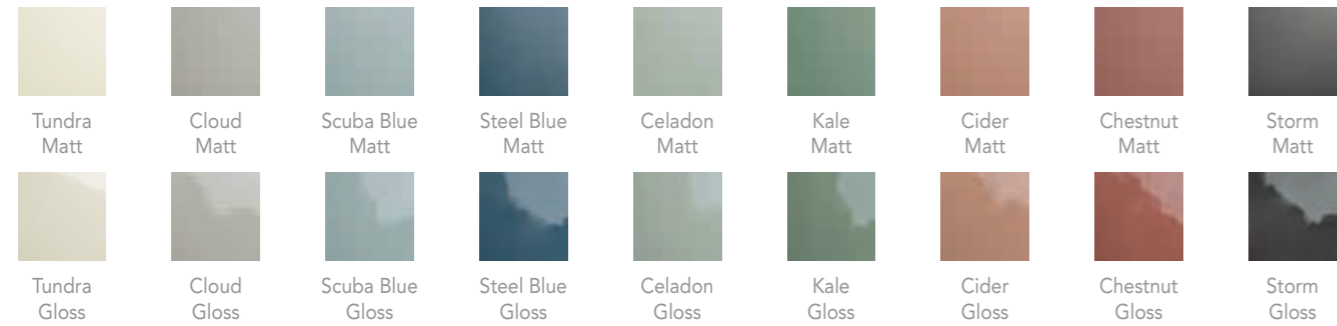

BITS EDGE 0,8x11,6cm / 0.31"x4.5"

WS3

Available in all BITS colours
Disponible en todos los colores de BITS

BOHO

W

ELLE 20x20cm / 8"x8"

W26-W34

White Matt