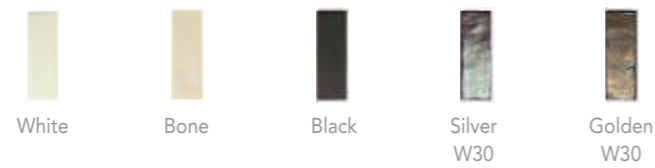

LONDON CALLING

PEI 2-4 R9 / CLASS 1* DCOF <0,42 P

LC 3,7x11,6cm / 1.4"x4.5"

W26-30

LC Bars 11,6x11,6cm / 4.5"x4.5"

W41

LOVE AFFAIRS

PEI 2-4 R10 / CLASS 2** DCOF >0,42 P

CONTEMPO

TIMBER