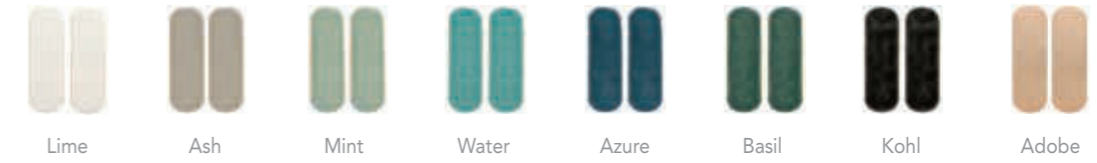

CB COMB 5x15cm / 2"x6"

W27