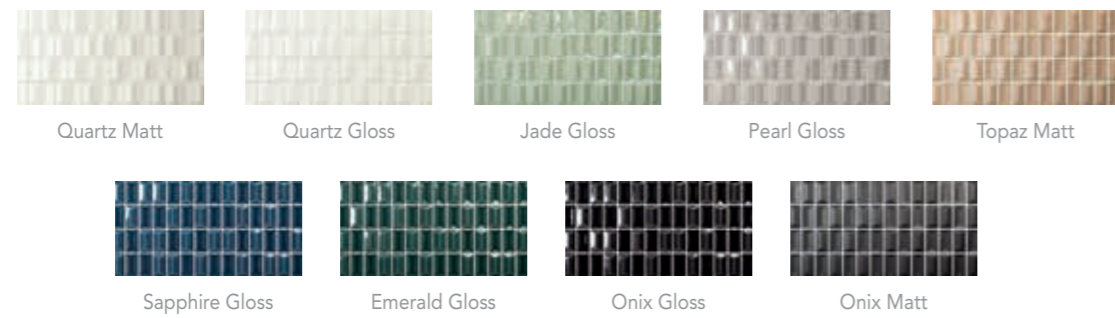

HEXA ZELLIGE ROUNDED EDGE 1,1x18,8cm / 0.43"x7"

\$ WS3

Available in all HEXA ZELLIGE colours
Disponible en todos los colores de HEXA ZELLIGE

3D BARS

3DB DIAMOND 12,5x25 cm / 5"x10"

\$ W34

3DB BEVEL 12,5x25 cm / 5"x10"