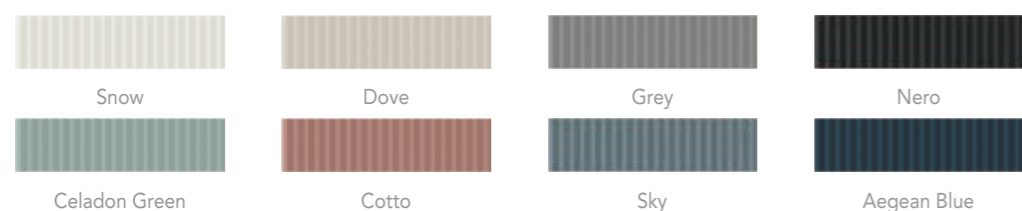

UP 7,5x30cm / 3"x12"

W36