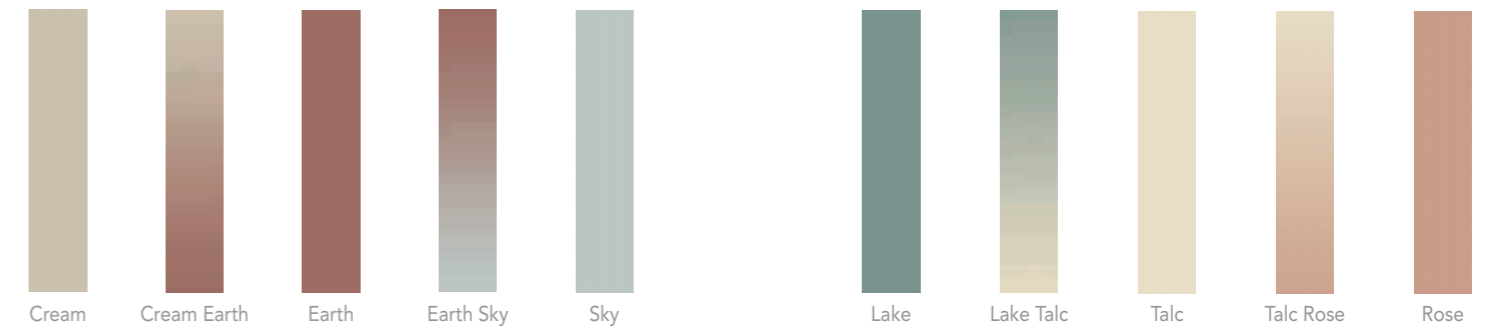

LONDON CALLING

PEI 2-4 R9 / CLASS 1* DCOF <0,42 P

LC 3,7x11,6cm / 1.4"x4.5"

W26-30

LC Bars 11,6x11,6cm / 4.5"x4.5"

W41

LOVE AFFAIRS

PEI 2-4 R10 / CLASS 2** DCOF >0,42 P

CONTEMPO

TIMBER

CALACATTA

CONCRETE

AURA

PETRA

FORMATS

W12-W30

MELANGE

W

10,7x54,2cm / 4.2"x21.3"

W12

MESTIZAJE *

ZELLIGE 12,5x12,5cm / 5"x5"

W W14

ZELLIGE DECOR** 12,5x12,5cm / 5"x5"

W W18

ZELLIGE ROUNDED EDGE 1,1x12,5cm / 0.43"x5"

W W33

Available in all ZELLIGE colours
Disponible en todos los colores de ZELLIGE

* Except Silver & Gold/ Excepto Silver y Gold.
** Except Calacata (R9)/ Excepto Calacata (R9).

* Different colour shades randomly mixed within the box / Diferentes tonalidades encajadas aleatoriamente.
** Different patterns randomly mixed within the box / Diferentes diseños encajados aleatoriamente.