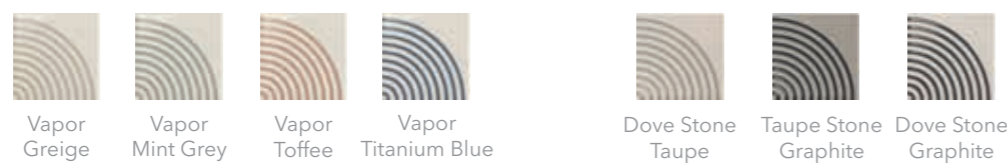

A B

Talc Matt

Earth Matt

Deep White

Greige

Mineral Grey

Available in all SPIKE BARS colours
Disponible en todos los colores de SPIKE BARS

Fern

Available in all TWIN PEAKS colours
Disponible en todos los colores de TWIN PEAKS

TWISTER

W

T 12,5x12,5cm / 5"x5"

W14

TWIST 12,5x12,5cm / 5"x5"

W21

ER 12,5x12,5cm / 5"x5"