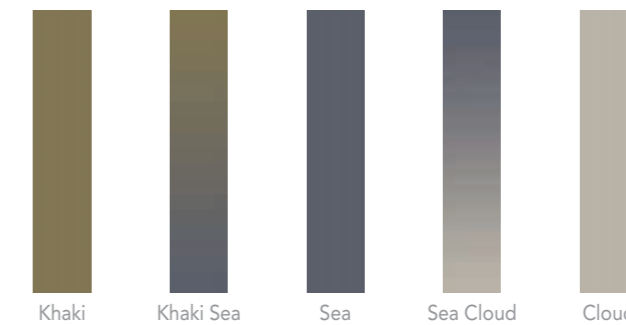

MELANGE

W

10,7x54,2cm / 4.2"x21.3"

W12