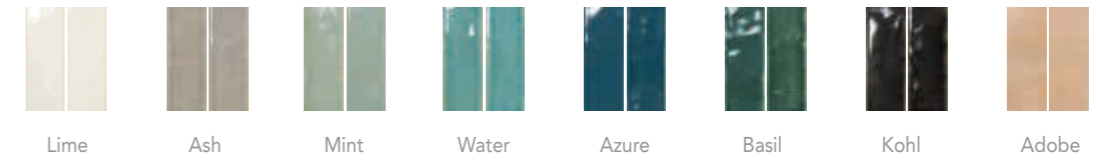

CASABLANCA

PEI 2-5 R10 / CLASS 2* DCOF >0,42 P

CB 5x15cm / 2"x6"

W25

CB O 5x15cm / 2"x6"

W27