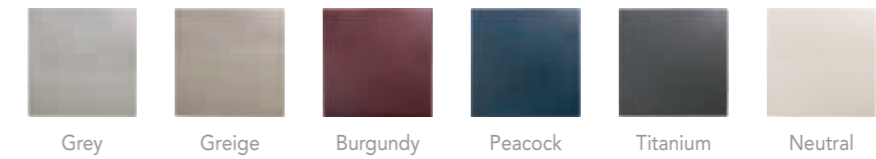

PD 15x15cm / 6"x6"

$ W18