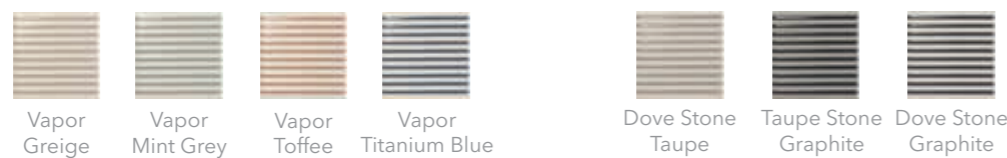

TWISTER EDGE 0,8x12,5cm / 0.31"x5"

WS3

Available in all TWISTER colours
Disponible en todos los colores de TWISTER

WOW

W

WAVE 12,5x12,5cm / 5"x5"

W47

LISO 12,5x12,5cm / 5"x5"

W08

NILO 12,5x12,5cm / 5"x5"

W45

HEXA LISO 21,5x25cm / 8.5"x10"

W30