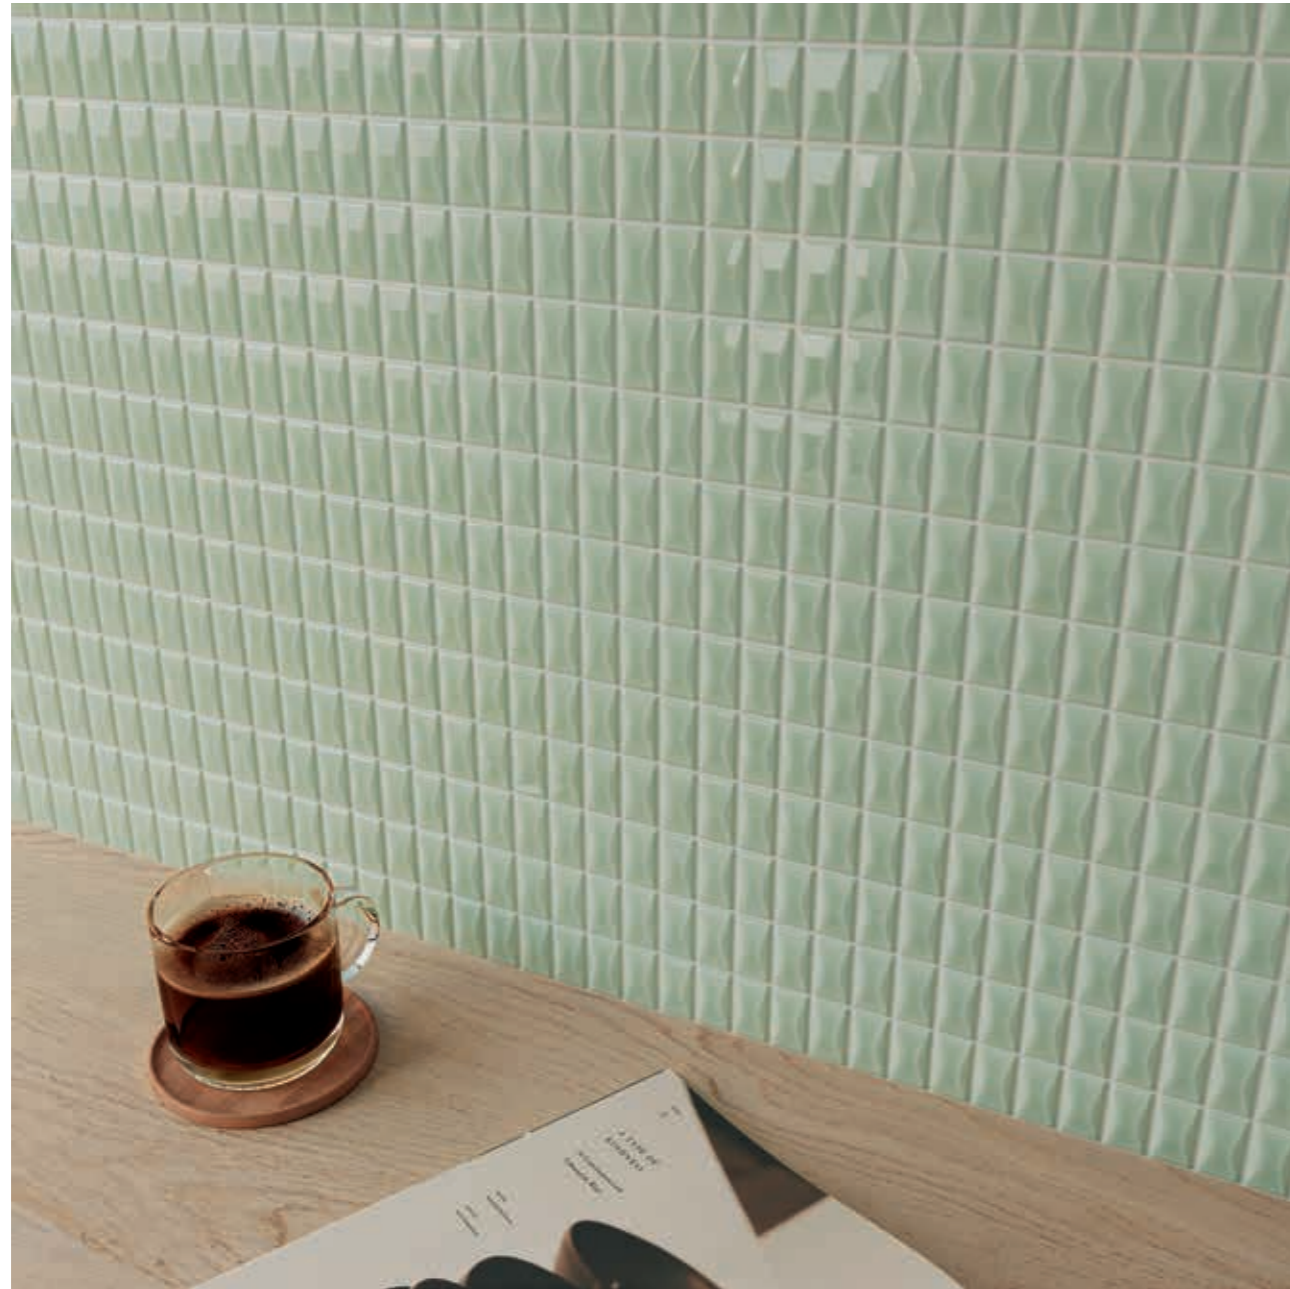

3DB Bevel Jade Gloss. **3D Bars collection** pag. 184.