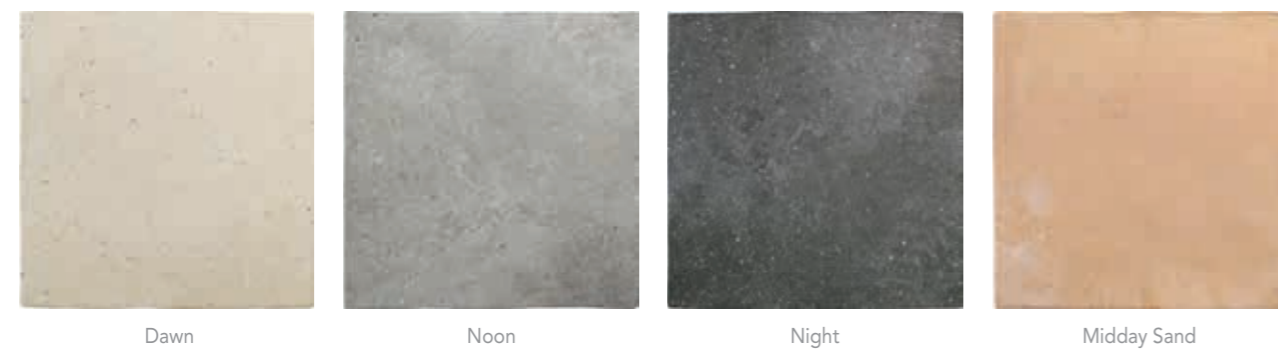

HALO ***

PEI 2-4 R10 / CLASS 2
DCOF >0,42 P

XXL 44x44cm / 17.2"x17.2"

W25

* Different tone variations which are randomly mixed within the box / Diferentes variaciones de tono que se encajan aleatoriamente.
** 9 different patterns randomly mixed within the box / 9 diseños diferentes encajados aleatoriamente
*** Different patterns randomly mixed within the box / Diferentes diseños encajados aleatoriamente.

M 11x22cm / 4.3"x8.6"

W25

S 11x11cm / 4.3"x4.3"

W25

HAMMER*

HAMMER 5x15cm / 2"x6"

W25-W37

HAMMER DECOR** 5x15cm / 2"x6"

W27-W38

ICON

IPN INOUT 10x20x10cm / 4"x8"x4"

WS7

UPN INOUT 6x20x10cm / 2"x8"x4"

WS7

*The finishing of each piece is unique, you will never find two equal. / Cada pieza es única, nunca encontrarás dos iguales.
** Ten different patterns randomly mixed within the box / Diez diseños diferentes encajados aleatoriamente.