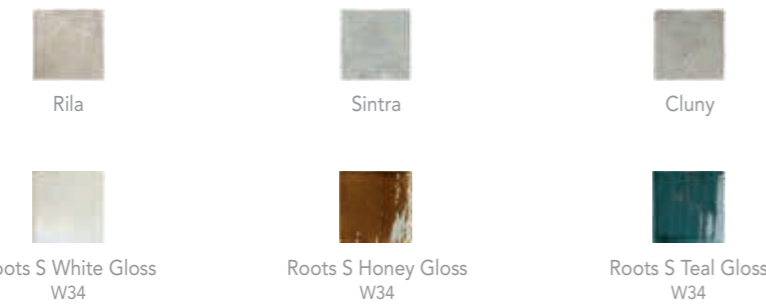

Cluny

M 11x22cm / 4.3"x8.6"

W20

Rila

Sintra

Cluny

S 11x11cm / 4.3"x4.3"

W20-W34