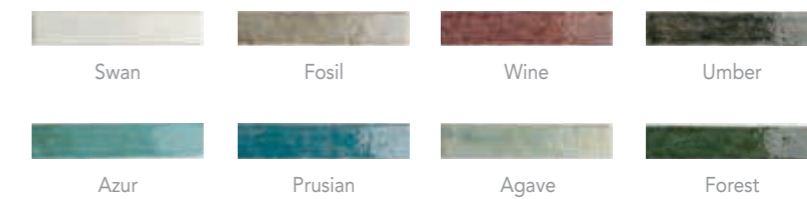

\$ W25

PD ROUNDED EDGE 0,8x15cm / 0.31"x6"

\$ W33

Available in all POINT & DASH colours
Disponible en todos los colores de POINT & DASH

POTTERS*

W

5x25cm / 2"x9.8"

\$ W12