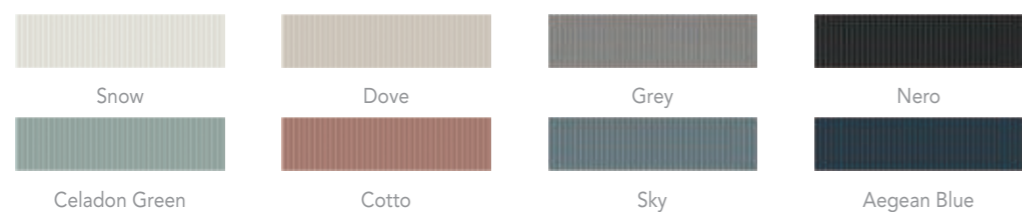

LOW 7,5x30cm / 3"x12"

W36

MED 7,5x30cm / 3"x12"

W36