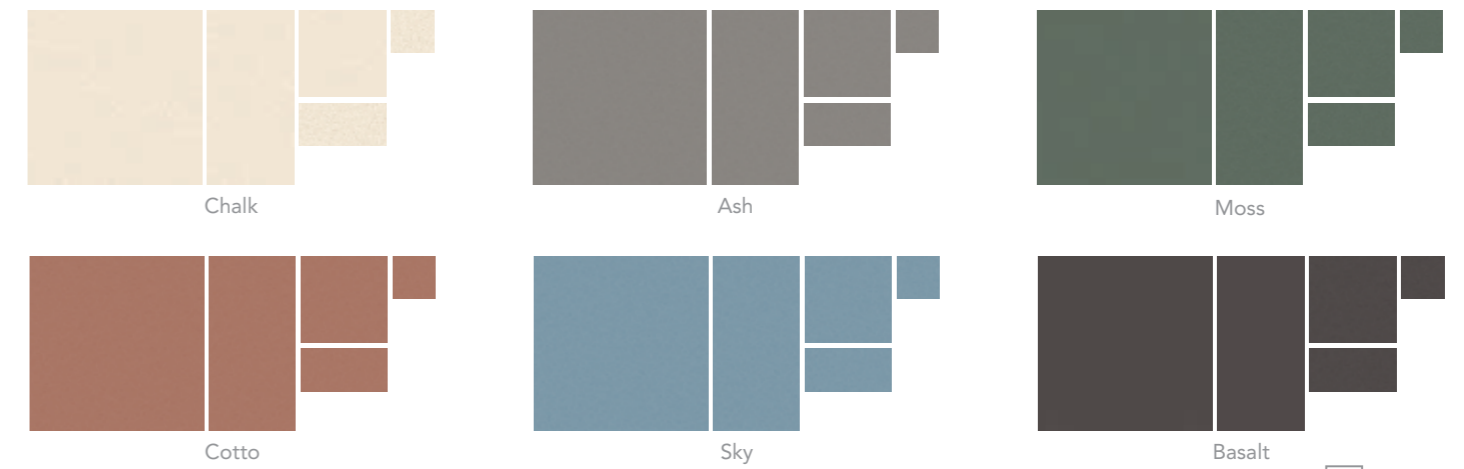

Topo Matt

Marea Blue Matt

Moss Matt

White Gloss

Sabbia Gloss

Biscuit Gloss

Mink Gloss

Topo Gloss

Marea Blue Gloss

Moss Gloss

SKIN EDGE 0,8x12,5cm / 0.31"x5"

W33

Available in all SKIN colours
Disponible en todos los colores de SKIN

SOLID

R10 / CLASS 2 DCOF >0,42 + F

Chalk

A B

Talc Matt

Earth Matt

Deep White

Greige

Mineral Grey

Available in all SPIKE BARS colours
Disponible en todos los colores de SPIKE BARS

Fern