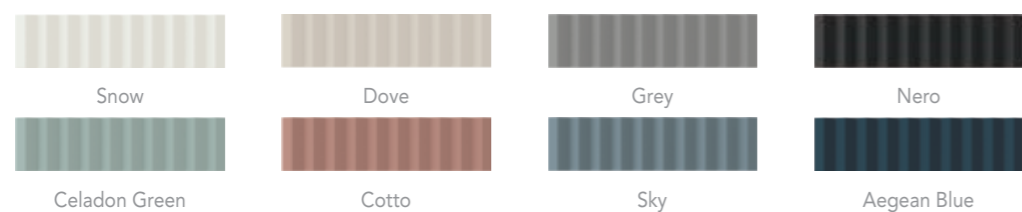

TWIN PEAKS EDGE XL 0,8x25cm / 0.3"x9.8"

WS3

Available in all TWIN PEAKS colours
Disponible en todos los colores de TWIN PEAKS