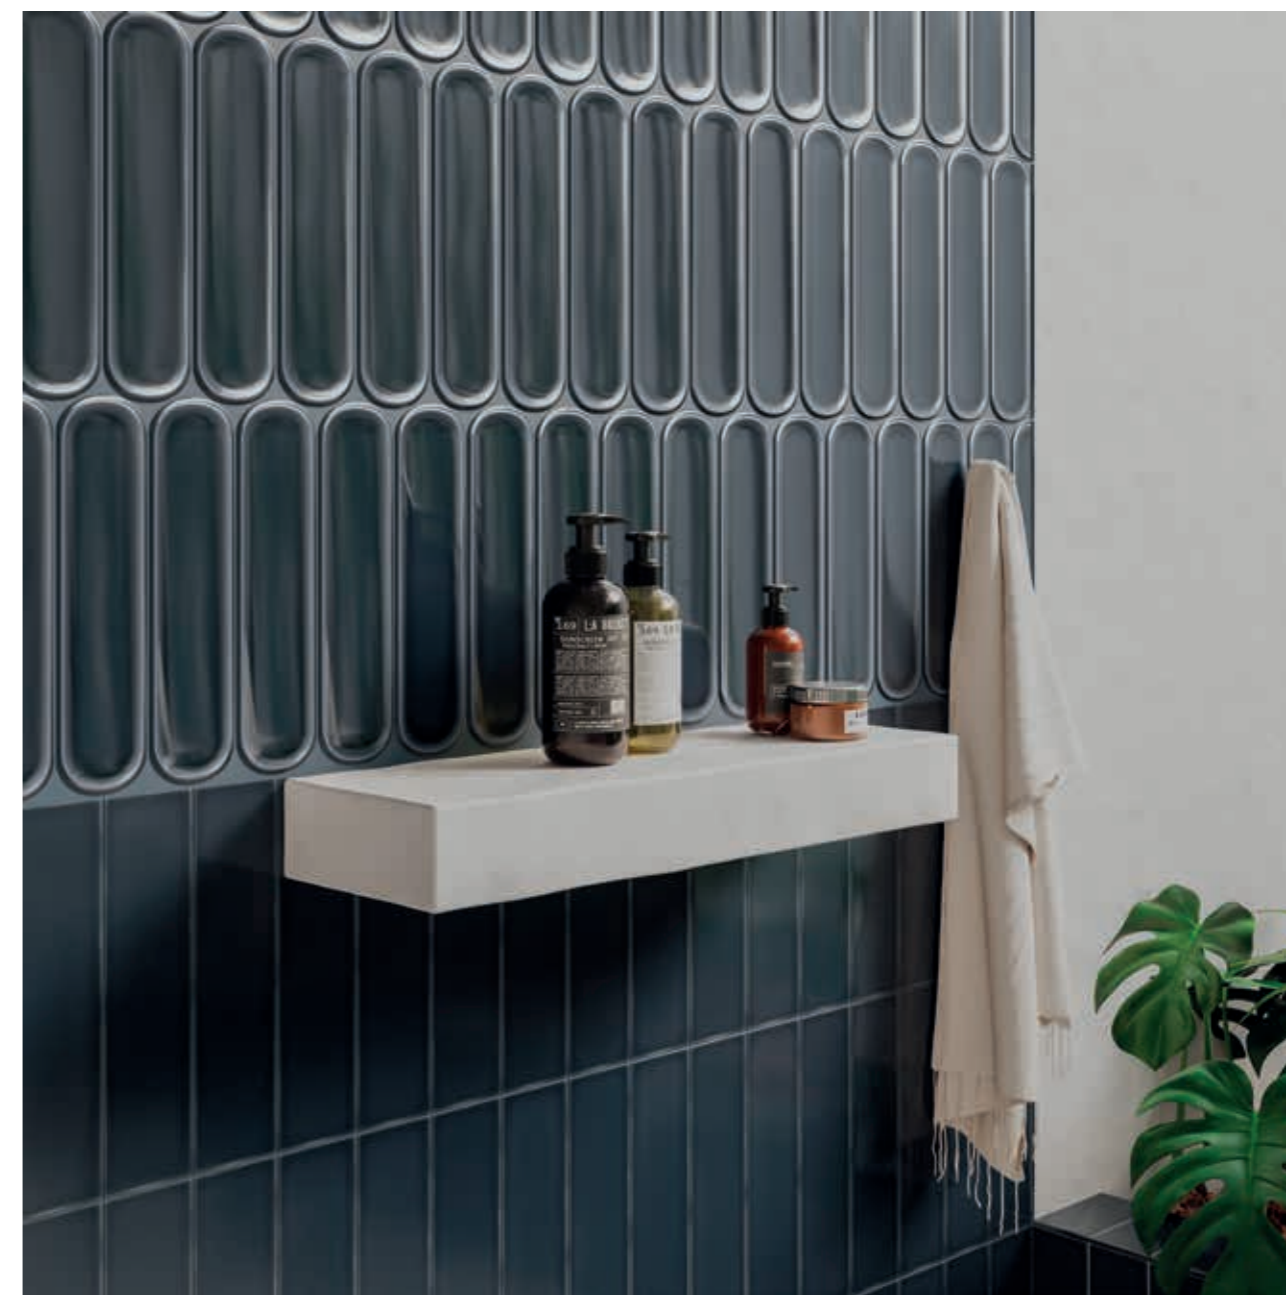

Aquarelle & Aquarelle O Titanium Blue.
Aquarelle collection pag. 157.