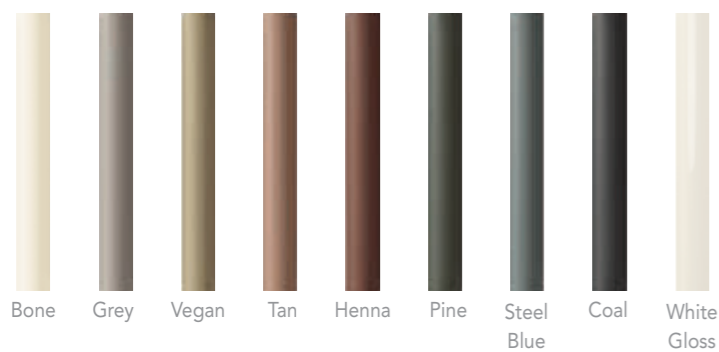

DUNE 5x40cm / 2"x16"

W26

BARS 12,5x25cm / 5"x10"

W32

FACES ROUNDED EDGE 1,1x20cm / 0.43"x7.8"

WS3

Available in all FACES colours
Disponible en todos los colores de FACES

FAYENZA *