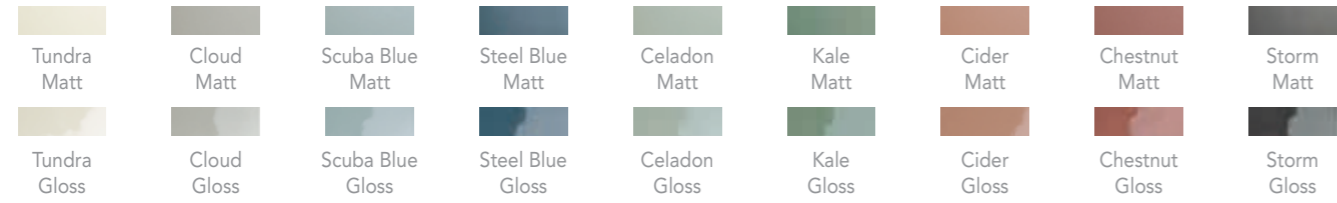

BITS

PEI 2-4 R10 / CLASS 2* DCOF >0,42 P

BITS 3,7x11,6cm / 1.4"x4.5"

W26

SQUARE 11,6x11,6cm / 4.5"x4.5"

W16